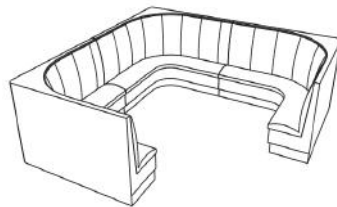

3/4 Circle

Model	Height	Weight	Standard Vinyl
36-V3CB-3/4C	36"	450 Lbs	$ 4531.00
42-V3CB-3/4C	42"	460 Lbs	$ 4478.00
48-V3CB-3/4C	48"	485 Lbs	$ 5992.00

CONTACT US

WEB:
www.mkldfurniture.com
MKLD@mkldfurnitureusa.com

PHONE:
TEL: 770-368-1360
FAX: 770-368-1367